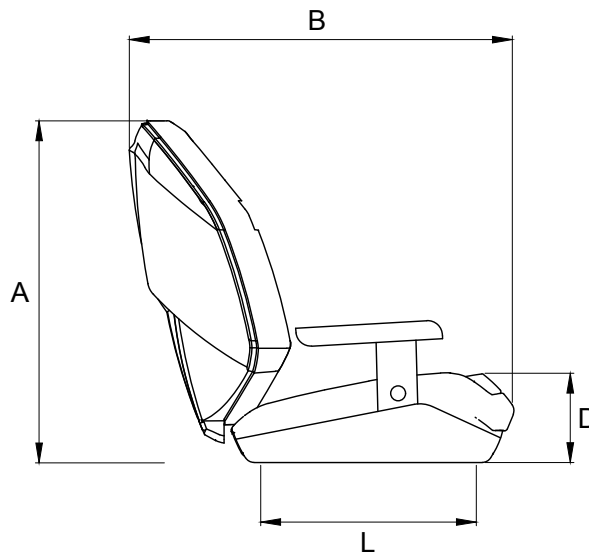

A (mm)	690
B (mm)	770
C (mm)	680
D (mm)	180
F (mm)	500
L (mm)	435
Weight (Kg)	22

The padding could vary the sizes of few centimeters

Product

P 253 CARBON STEALTH FLY

Helm Seat

Questo disegno è di proprietà della Besenzonei S.p.a. A norma di legge è vietato l'uso o cessione a terzi senza specifica approvazione scritta della Besenzonei S.p.a.
 This drawing remains the property of Besenzonei S.p.a. and should not be used or passed on to a third party under any circumstance without the written permission of Besenzonei S.p.a.