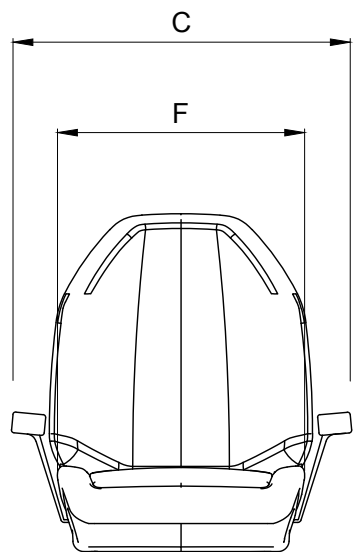

A (mm)	690
B (mm)	770
C (mm)	680
D (mm)	180
F (mm)	500
L (mm)	435
Weight (Kg)	22

The padding could vary the sizes of few centimeters

Product

P 253 CARBON STEALTH FLY

Helm Seat

Questo disegno è di proprietà della Besenzonei S.p.a. A norma di legge è vietato l'uso o cessione a terzi senza specifica approvazione scritta della Besenzonei S.p.a.
 This drawing remains the property of Besenzonei S.p.a. and should not be used or passed on to a third party under any circumstance without the written permission of Besenzonei S.p.a.